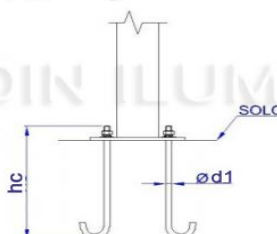

INFORMAÇÕES

- Poste metálico com luminária led redonda.
- Produzido com tubo aço SAE 1020 ou em alumínio.
- Altura de 2,5 metros.
- Opção para 1 ou 2 luminárias.
- Luminárias led de 18 ou 25 W.
- Galvanização eletrolítica ou opção de galvanização a fogo conforme norma NBR 6323.
- Pintura eletrostática em poliéster a pó.
- Poste com base (flanges de reforço entre o tubo e a base) ou engastado.

1 X LUMINÁRIA

2 X LUMINÁRIAS

FLANGEADO

ENGASTADO

	POSTE FLANGEADO								CHUMBADOR	
LED	H	A	C	L	df	df	s	d2	d1	hc
18W	2500 mm	50.8 mm	350 mm	50 mm	200 mm	130 mm	9 mm	16 mm	M12	300 mm
25W	2500 mm	50.8 mm	500 mm	50 mm	200 mm	130 mm	9 mm	16 mm	M12	300 mm

POSTE ENGASTADO			
H	A	P	E
2900 mm	50,8 mm	300 mm	400 mm