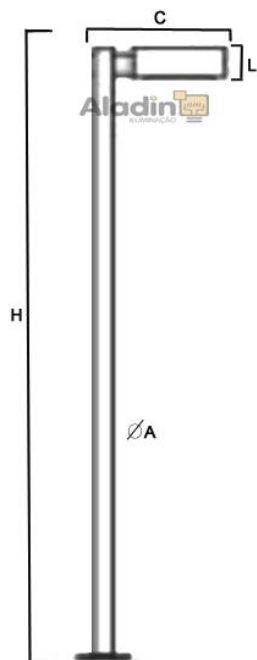

INFORMAÇÕES

- Poste metálico com luminária led redonda.
- Produzido com tubo aço SAE 1020 ou em alumínio.
- Altura de 2,5 metros.
- Opção para 1 ou 2 luminárias.
- Luminárias led de 18 ou 25 W.
- Galvanização eletrolítica ou opção de galvanização a fogo conforme norma NBR 6323.
- Pintura eletrostática em poliéster a pó.
- Poste com base (flanges de reforço entre o tubo e a base) ou engastado.

1 X LUMINÁRIA

2 X LUMINÁRIAS

FLANGEADO

ENGASTADO

	POSTE FLANGEADO								CHUMBADOR	
LED	H	A	C	L	df	df	s	d2	d1	hc
18W	2500 mm	50.8 mm	350 mm	50 mm	200 mm	130 mm	9 mm	16 mm	M12	300 mm
25W	2500 mm	50.8 mm	500 mm	50 mm	200 mm	130 mm	9 mm	16 mm	M12	300 mm

POSTE ENGASTADO			
H	A	P	E
2900 mm	50,8 mm	300 mm	400 mm