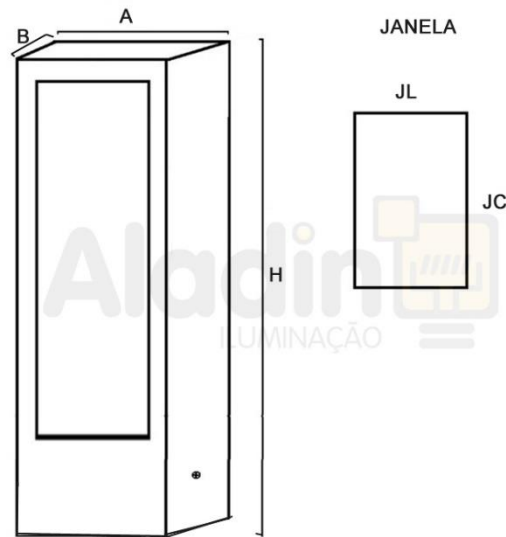

INFORMAÇÕES

- Mini Poste Balizador com com janela frontal larga
- Produzido totalmente em alumínio.
- Pintura eletrostática em poliéster a pó.
- Para lâmpada bulbo led ou eletrônica.
- Soquete E27 com fiação até a base.
- Janela com vidro temperado e jateado .
- Opções de altura do balizador: 300 / 500 / 750 ou 1000 mm
- Tubo retangular medindo 100 x 100 mm.
- Base interna para a fixação no solo.

BALIZADOR			
H	A	B	JL X JC
300 mm	100 mm	100 mm	80 X 200 mm
500 mm	100 mm	100 mm	80 X 300 mm
750 mm	100 mm	100 mm	80 X 550 mm
1000 mm	100 mm	100 mm	80 X 800 mm