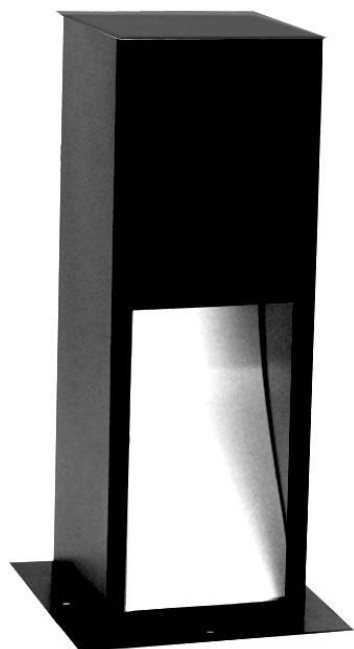

INFORMAÇÕES

- Mini Poste Balizador com iluminação indireta.
- Produzido totalmente em alumínio.
- Pintura eletrostática em poliéster a pó.
- Para lâmpada halopin led – soquete G9.
- Refletor em alumínio alto brilho importado.
- Medida da janela: 90 x 300 mm.
- Altura do mini poste : 500 mm
- Tubo retangular medindo 100 x 100 mm.

**BALIZADOR**

H	A	B	JL	JC	C
500 mm	100 mm	100 mm	90 mm	300 mm	160 x 160 mm