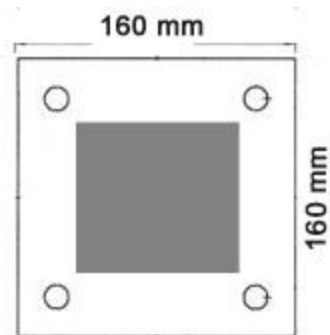

INFORMAÇÕES

- Mini Poste Balizador com iluminação indireta.
- Produzido totalmente em alumínio.
- Pintura eletrostática em poliéster a pó.
- Para lâmpada halopin led – soquete G9.
- Refletor em alumínio alto brilho importado.
- Medida da janela: 90 x 300 mm.
- Altura do mini poste : 500 mm
- Tubo retangular medindo 100 x 100 mm.

**BALIZADOR**

H	A	B	JL	JC	C
500 mm	100 mm	100 mm	90 mm	300 mm	160 x 160 mm