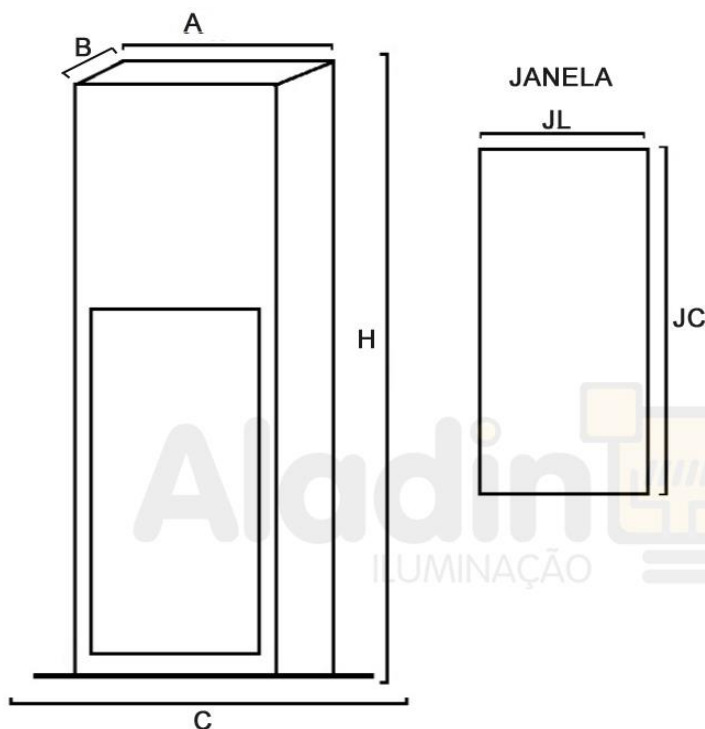

INFORMAÇÕES

- Mini Poste Balizador com iluminação indireta.
- Produzido totalmente em alumínio.
- Pintura eletrostática em poliéster a pó.
- Para lâmpada halopin led – soquete G9.
- Refletor em alumínio alto brilho importado.
- Medida da janela: 90 x 300 mm.
- Altura do mini poste : 500 mm
- Tubo retangular medindo 100 x 100 mm.

**BALIZADOR**

H	A	B	JL	JC	C
500 mm	100 mm	100 mm	90 mm	300 mm	160 x 160 mm