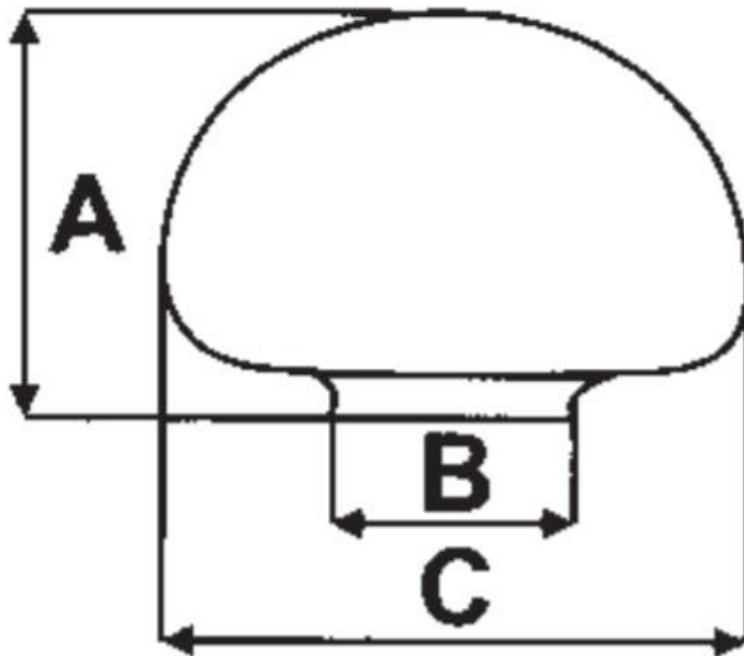

INFORMAÇÕES

- Globo de luz decorativo modelo Lunar ou Cogumelo.
- Produzido em polietileno de alta densidade.
- Alta resistência a impactos e a prova de vandalismo.
- Durabilidade
- Proteção UV ( com aditivos ultra violeta).
- Cor branco leitoso.
- Globo de luz já com colarinho para fixação.

**GLOBOS**

A	B	C	Alojamento reator	LAMPADA LED	LAMPADA Fluorescente	LAMPADA Vapor
330 mm	150 mm	530 mm	Não	Até 16W	ATÉ 20 W	ATÉ 150 W