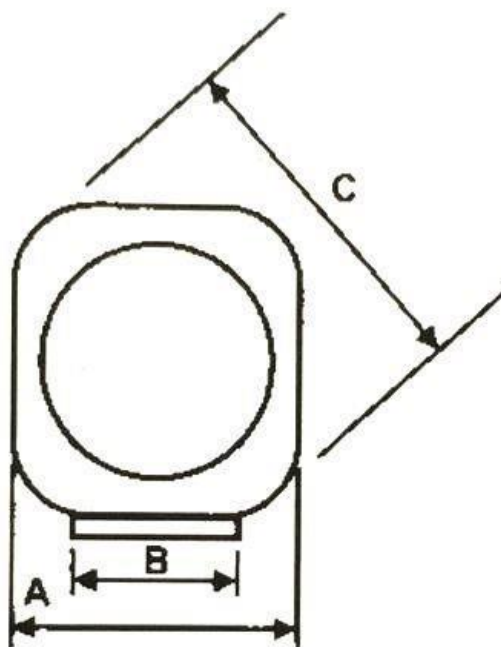

INFORMAÇÕES

- Globo de luz decorativo modelo Dado -Quadrado.
- Produzido em polietileno de alta densidade.
- Alta resistência a impactos e a prova de vandalismo.
- Durabilidade
- Proteção UV (com aditivos ultra violeta).
- Cor branco leitoso.
- Globo de luz já com colarinho para fixação.

GLOBOS

A	B	C	Alojamento reator	LAMPADA LED	LAMPADA Fluorescente	LAMPADA Vapor
260 mm	150 mm	320 mm	Não	Até 16W	ATÉ 20 W	ATÉ 70 W