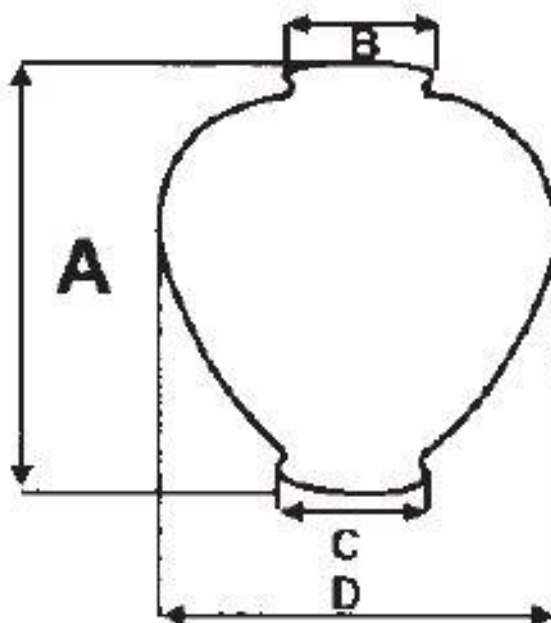

INFORMAÇÕES

- Globo de luz decorativo tipicamente oriental, também conhecida como Luminária Modelo japonesa Suzuranto
- Produzido em polietileno de alta densidade.
- Alta resistência a impactos e a prova de vandalismo.
- Durabilidade
- Proteção UV (com aditivos ultra violeta).
- Cor branco leitoso.
- Globo de luz já com colarinho para fixação.

GLOBOS

A	B	C	D	LAMPADA LED	LAMPADA Fluorescente	LAMPADA Vapor
500 mm	182 mm	187 mm	490 mm	Até 30W	ATÉ 25 W	ATÉ 250 W