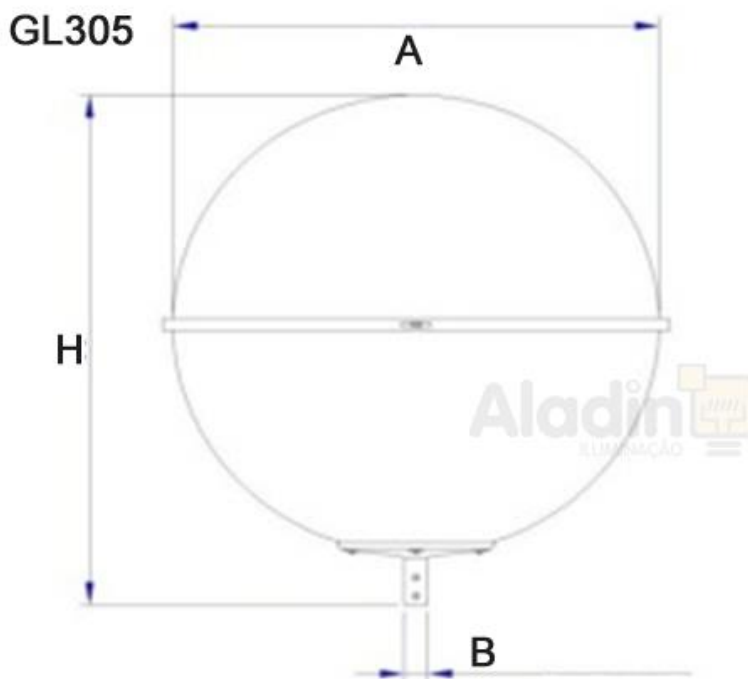

**Globo 500 mm - GL 305**

**INFORMAÇÕES**

- Globo decorativo esférico para postes e luminárias .
- Refletor em semi-esfera repuxada em chapa de alumínio anodizado.
- Difusor em semi-esfera moldado em acrílico leitoso.
- Base alumínio fundido.
- Soq E-27 para encaixe em tubo de 60.3 mm .
- Opção também em acrílico Incolor..

**GLOBO ESFERICO**

	A	H	C	LAMPADA LED	LAMPADA ELETRONICA	LAMPADA VAPOR
GL 305	500 mm	550 mm	60.3 mm	Até 50W	ATÉ 85 W	ATÉ 250 W