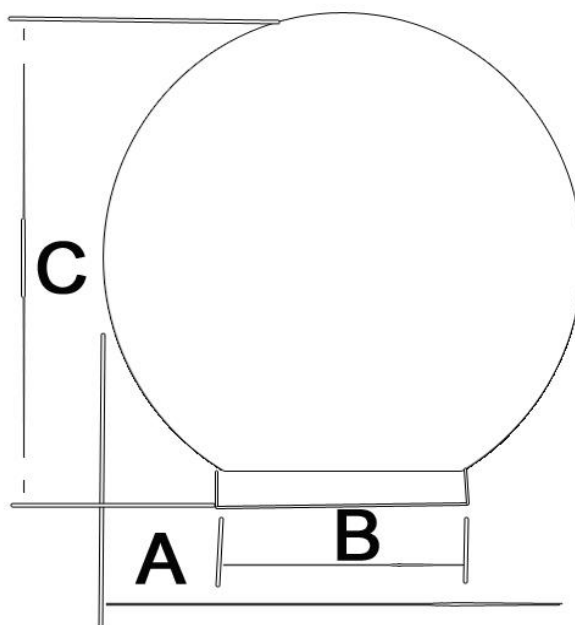

## INFORMAÇÕES

- Globo de luz modelo esférico.
- Produzido em vidro leitoso.
- Globo com colarinho para fixação.
- Duas opções de tamanho: Médio e Pequeno.

### GLOBO ESFERICO

	A	B	C	LAMPADA LED	LAMPADA INCANDESCENTE	LAMPADA VAPOR
MÉDIO	300 mm	150 mm	300 mm	Até 30W	ATÉ 25 W	ATÉ 250 W
PEQUENO	200 mm	100 mm	266 mm	Até 12W	ATÉ 15 W	ATÉ 70 W