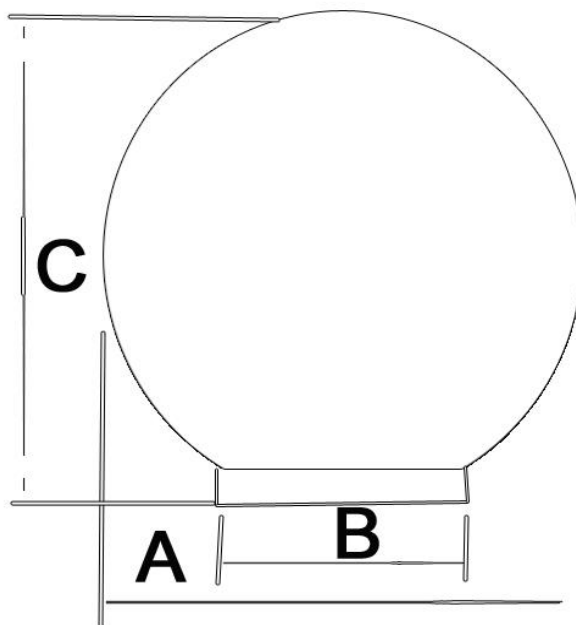

INFORMAÇÕES

- Globo de luz modelo esférico.
- Produzido em polietileno de alta densidade.
- Alta resistência a impactos e a prova de vandalismo.
- Durabilidade
- Proteção UV (com aditivos ultra violeta).
- Cor branco leitoso.
- Globo de luz já com colarinho para fixação.
- Duas opções de tamanho: Médio e Pequeno.

GLOBO ESFERICO POLIESTILENO GL 303

	A	B	C	LAMPADA LED	LAMPADA INCANDESCENTE	LAMPADA VAPOR
MÉDIO	300 mm	150 mm	300 mm	Até 30W	ATÉ 25 W	ATÉ 250 W
PEQUENO	200 mm	100 mm	266 mm	Até 12W	ATÉ 15 W	ATÉ 70 W