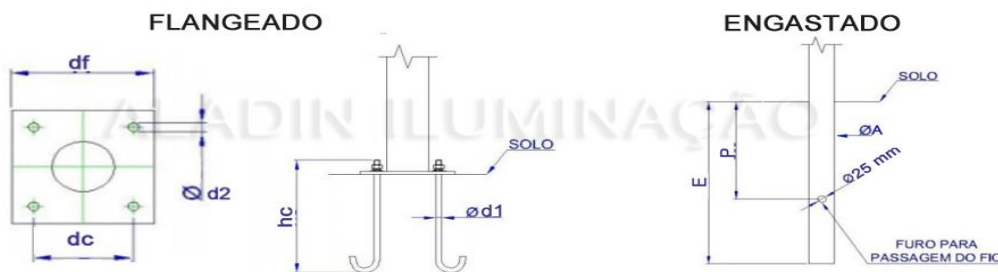

**INFORMAÇÕES**

- Poste iluminação publica led para 1, 2,3 ou 4 luminárias.
- Produzido com aço SAE 1020 ou em alumínio.
- Altura de 4 metros.
- Galvanização eletrolítica ou opção de galvanização a fogo conforme norma NBR 6323.
- Pintura eletrostática em poliéster a pó.
- Poste com base (flanges de reforço entre o tubo e a base) ou engastado.
- Luminária publica com sistema modulo led de 50W.

POSTE FLANGEADO						CHUMBADOR	
H	A	C	df	s	d2	d1	hc
4000 mm	60.3 mm	300 mm	250 x 250 mm	9 mm	16 mm	M12	300 mm

POSTE ENGASTADO			
H	A	P	E
4000 mm	60.3 mm	400 mm	500 mm