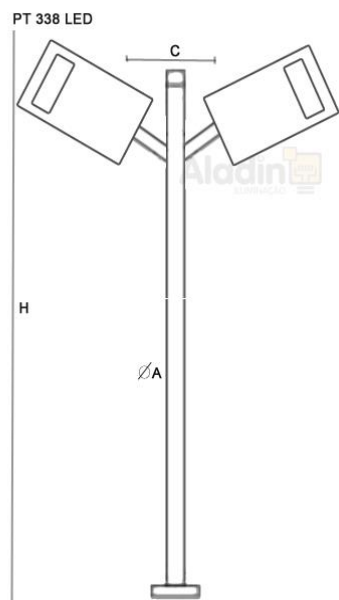

**INFORMAÇÕES**

- Poste iluminação publica led para 1, 2,3 ou 4 luminárias.
- Produzido com aço SAE 1020 ou em alumínio.
- Altura de 4 metros.
- Galvanização eletrolítica ou opção de galvanização a fogo conforme norma NBR 6323.
- Pintura eletrostática em poliéster a pó.
- Poste com base (flanges de reforço entre o tubo e a base) ou engastado.
- Luminária publica com sistema modulo led de 50W.

POSTE FLANGEADO						CHUMBADOR	
H	A	C	df	s	d2	d1	hc
4000 mm	60.3 mm	300 mm	250 x 250 mm	9 mm	16 mm	M12	300 mm

POSTE ENGASTADO			
H	A	P	E
4000 mm	60.3 mm	400 mm	500 mm